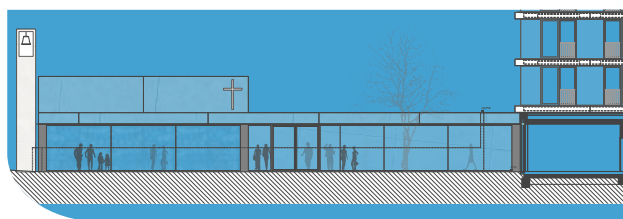

Contern zu bauen. Der neue Kappellenraum wird 120 m² haben und damit um das dreifache größer sein als die bisherige Kapelle.

Als Standort bietet sich eine Fläche an der Nordseite des bestehenden Gebäudes an. Eine direkte Anbindung der Kapelle an die Seniorie ist aufgrund der Grundstücksgegebenheiten möglich. Zudem erleichtert diese Lage die Planung einer Verbindung zum Außenbereich sowie einer hellen Seitenfront mit viel Lichteinfall. Ob auch ein Glockenturm errichtet wird, bleibt noch zu entscheiden.

Une chapelle plus spacieuse pour la Seniorie Ste Zithe Contern

Qui, de nos jours, a encore besoin d'une nouvelle chapelle? Nous, la Seniorie Ste Zithe Contern. Lors de la planification de la Seniorie Ste Zithe Contern, les besoins spirituels des résidents et de leurs proches ont été fortement sous-estimés. La chapelle existante n'offre pas assez de place pour les personnes en fauteuil roulant, et ne peut pas garantir un déroulement digne et sans interruption des offices.

Pour cette raison, les Soeurs de Sainte Zithe et le Conseil d'Administration de la Fondation Ste Zithe ont décidé la construction d'une chapelle plus spacieuse sur le site de Contern.

La nouvelle chapelle aura 120 m², trois fois la surface de la chapelle actuelle.

Comme lieu d'implantation on prévoit une surface au côté Nord du bâtiment existant. Grâce au terrain disponible, la chapelle sera directement reliée à la Seniorie Ste Zithe. En plus, l'emplacement permet le passage direct vers l'extérieur tout en offrant une grande incidence lumineuse. La construction d'un clocher reste à décider.